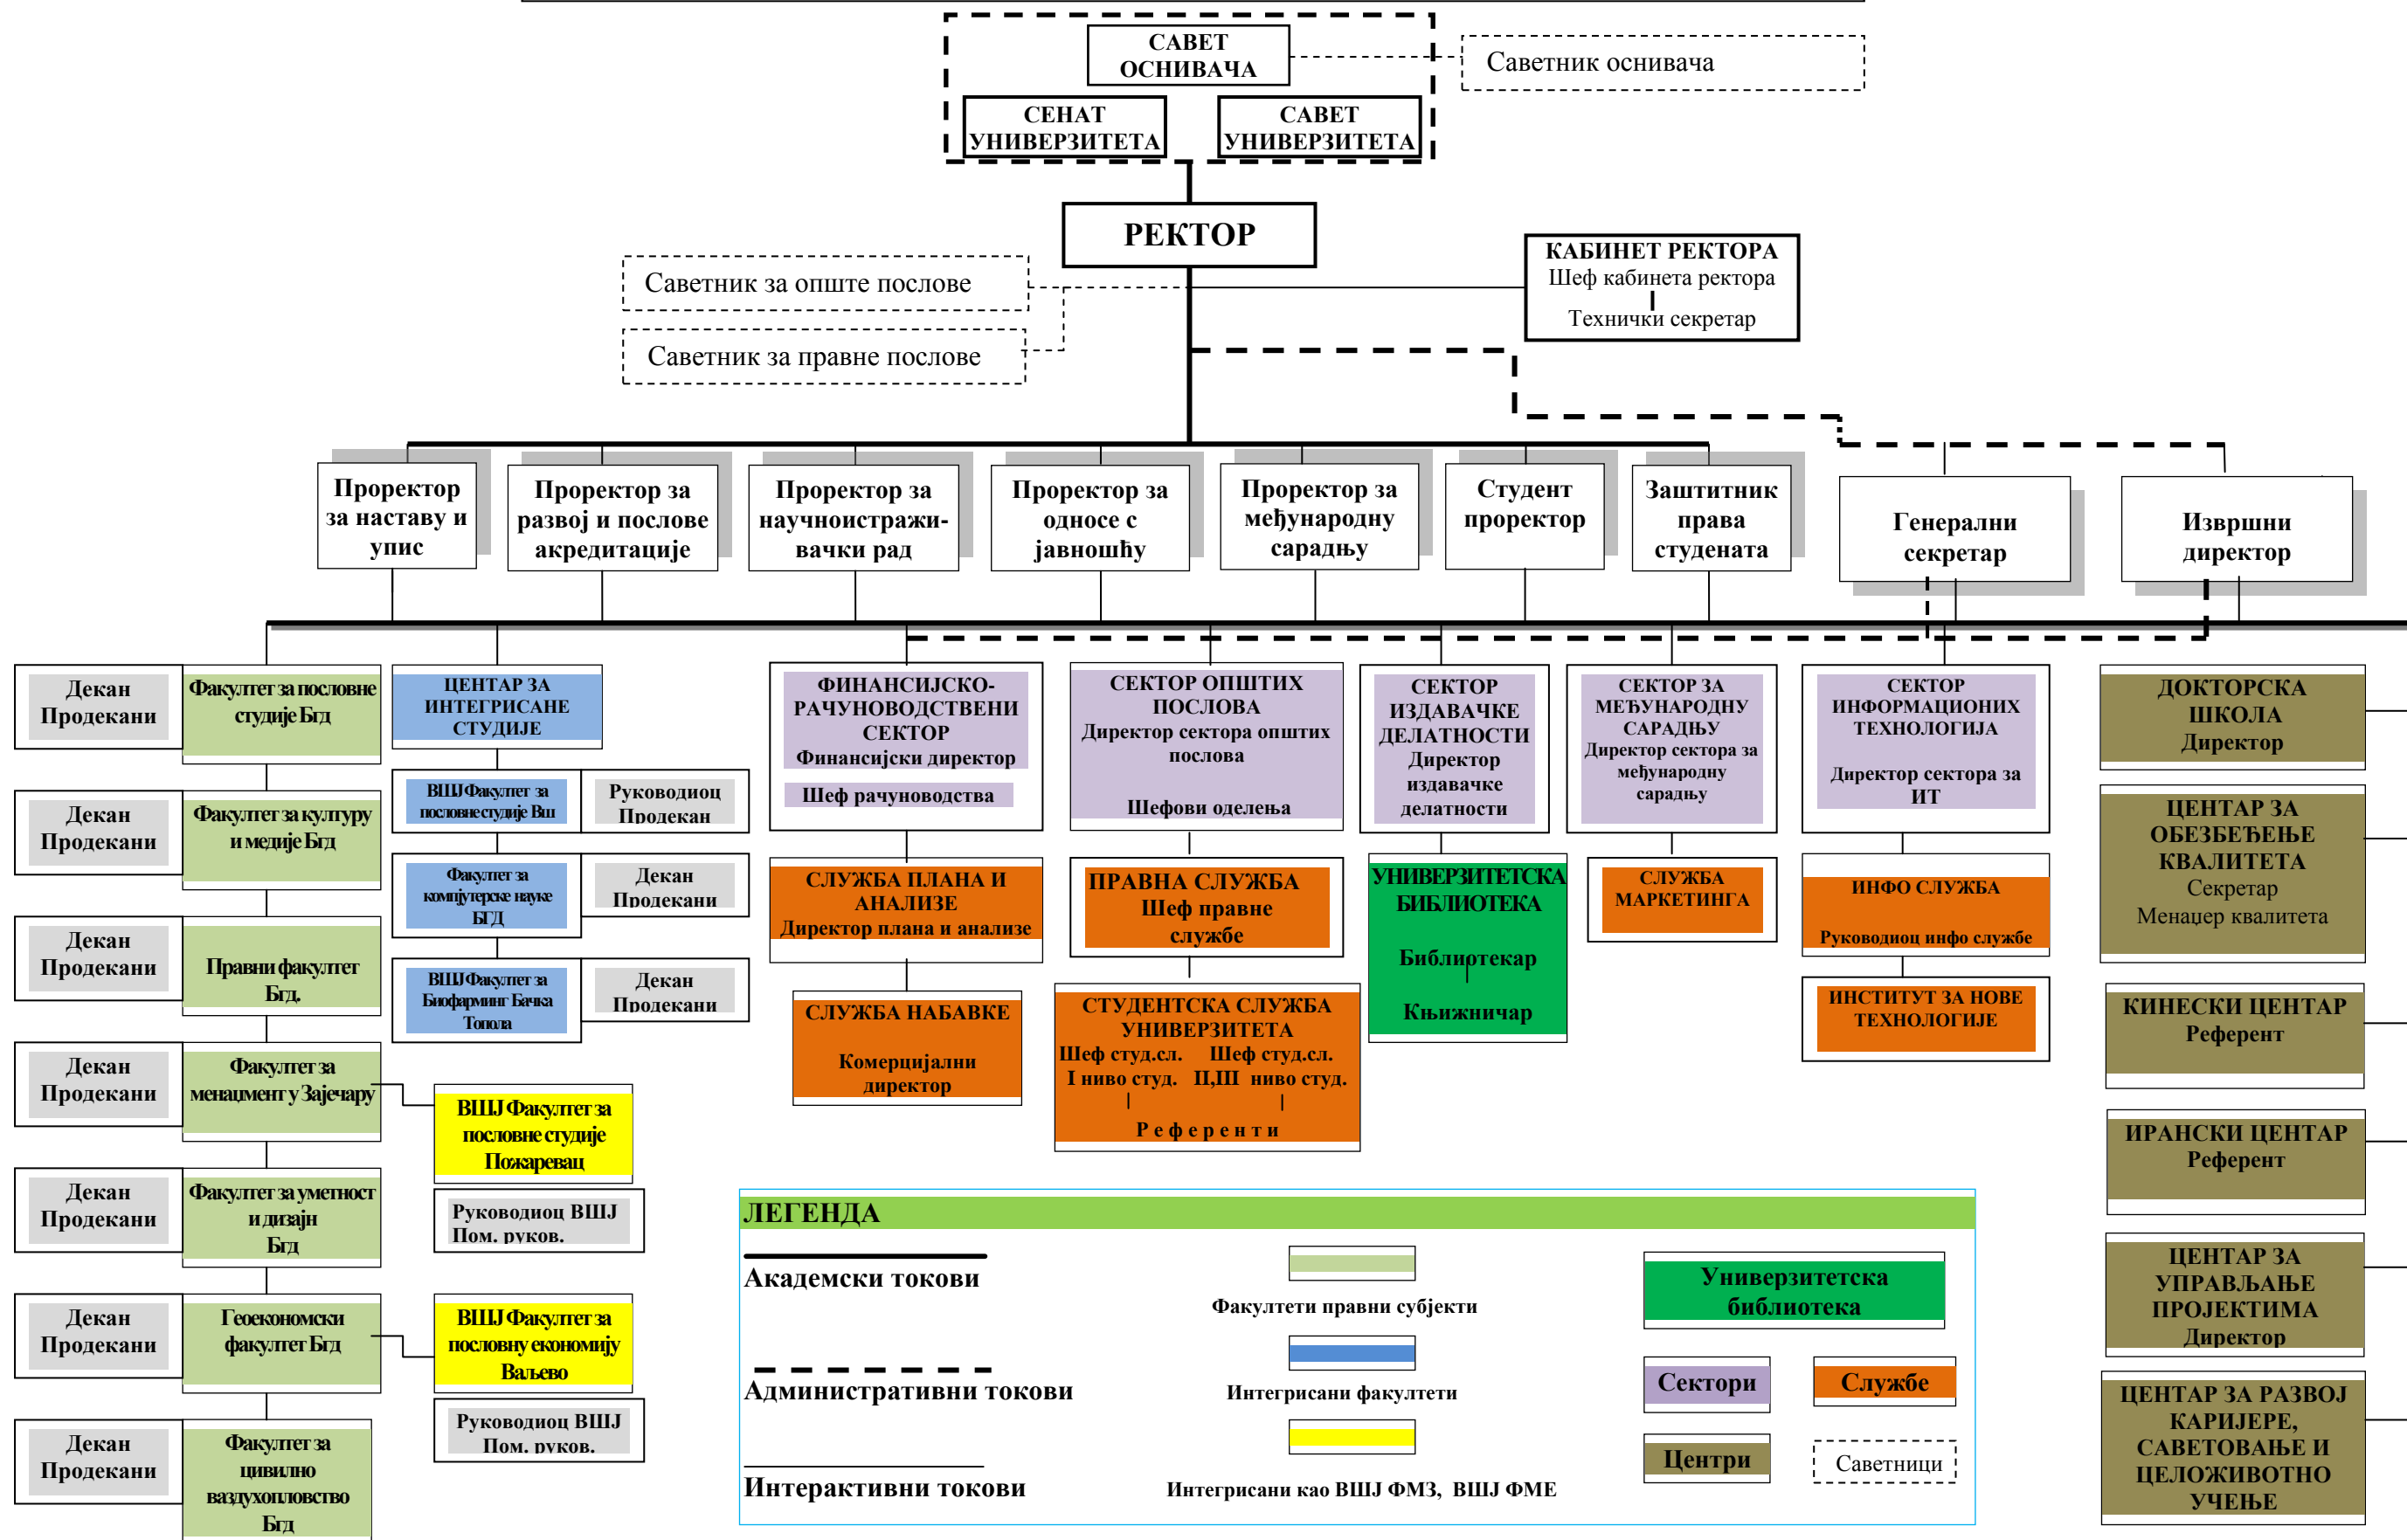

ОРГАНИЗАЦИОНА ШЕМА УНИВЕРЗИТЕТА „ЏОН НЕЗБИТ“

ЛЕГЕНДА

Академски токови

Административни токови

Интерактивни токови

Факултети правни субјекти

Интегрисани факултети

Интегрисани као ВШЈ ФМЗ, ВШЈ ФМЕ

Универзитетска библиотека

Сектори

Центри

Службе

Саветници